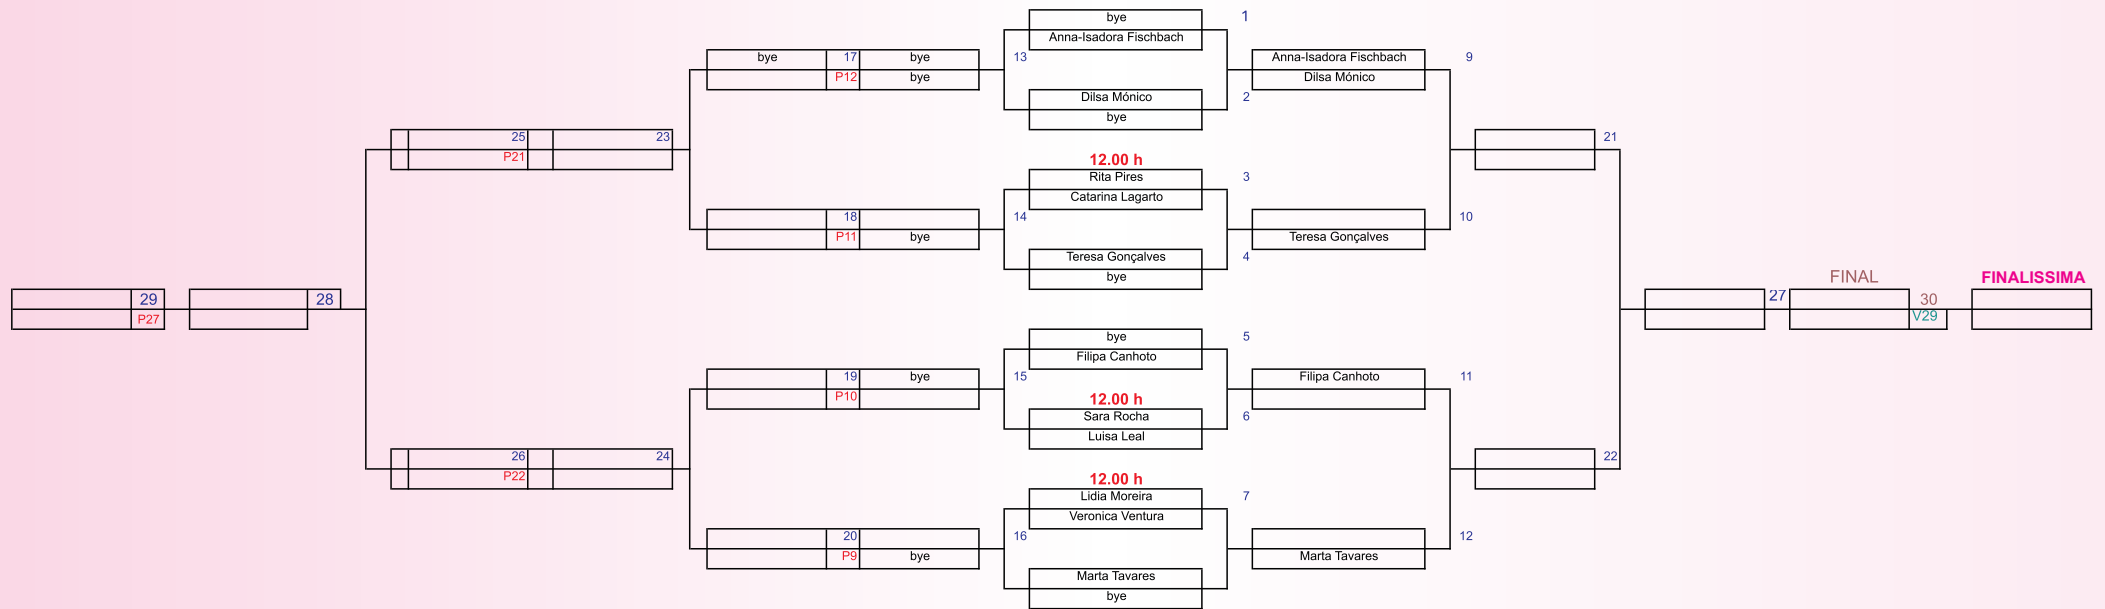

Open Feminino Pro-Pool Fase Final 2010 - 2011

Open Regulares Pro-Pool Fase Final 2010 - 2011

U.S. Open 10 Ball 2011

Apuramento Pro-Pool

Open Pro-Pool Fase Final 2010 - 2011

Pro-Pool Fase Final Equipas 2010 - 2011

Apuramento Open Pro-Pool Fase Final 2010 - 2011 Quadro A

Apuramento Open Pro-Pool Fase Final 2010 - 2011 Quadro B

Apuramento Open Pro-Pool Fase Final 2010 - 2011 Quadro C

Apuramento Open Pro-Pool Fase Final 2010 - 2011 Quadro D