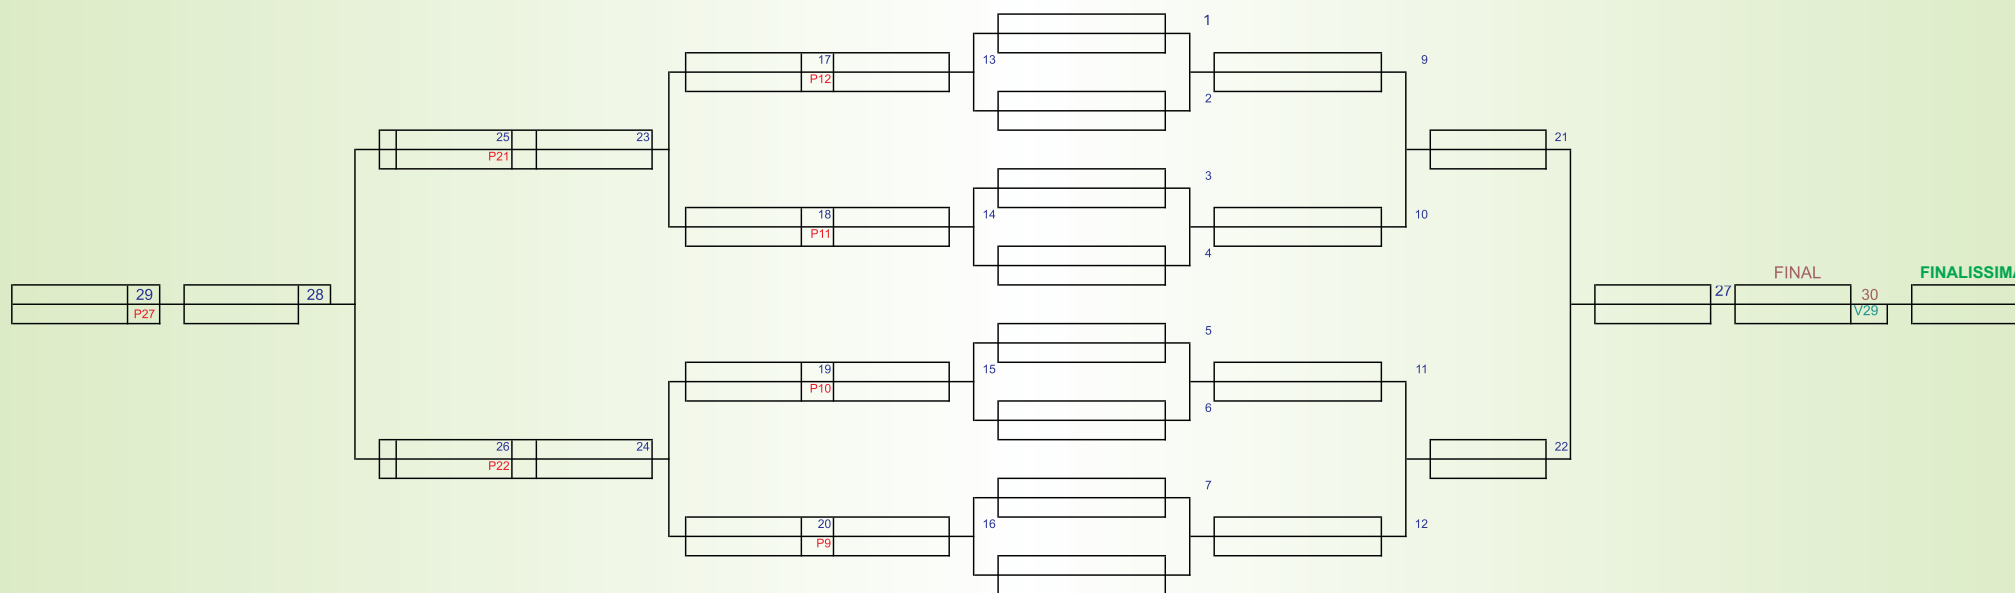

Open Feminino Pro-Pool Fase Final 2010 - 2011

Open Regulares Pro-Pool Fase Final 2010 - 2011

U.S. Open 10 Ball 2011

Apuramento Pro-Pool

Open Pro-Pool Fase Final 2010 - 2011

Pro-Pool Fase Final Equipas 2010 - 2011

Apuramento Open Pro-Pool Fase Final 2010 - 2011 Quadro A

Apuramento Open Pro-Pool Fase Final 2010 - 2011 Quadro B

Apuramento Open Pro-Pool Fase Final 2010 - 2011 Quadro C

Apuramento Open Pro-Pool Fase Final 2010 - 2011 Quadro D