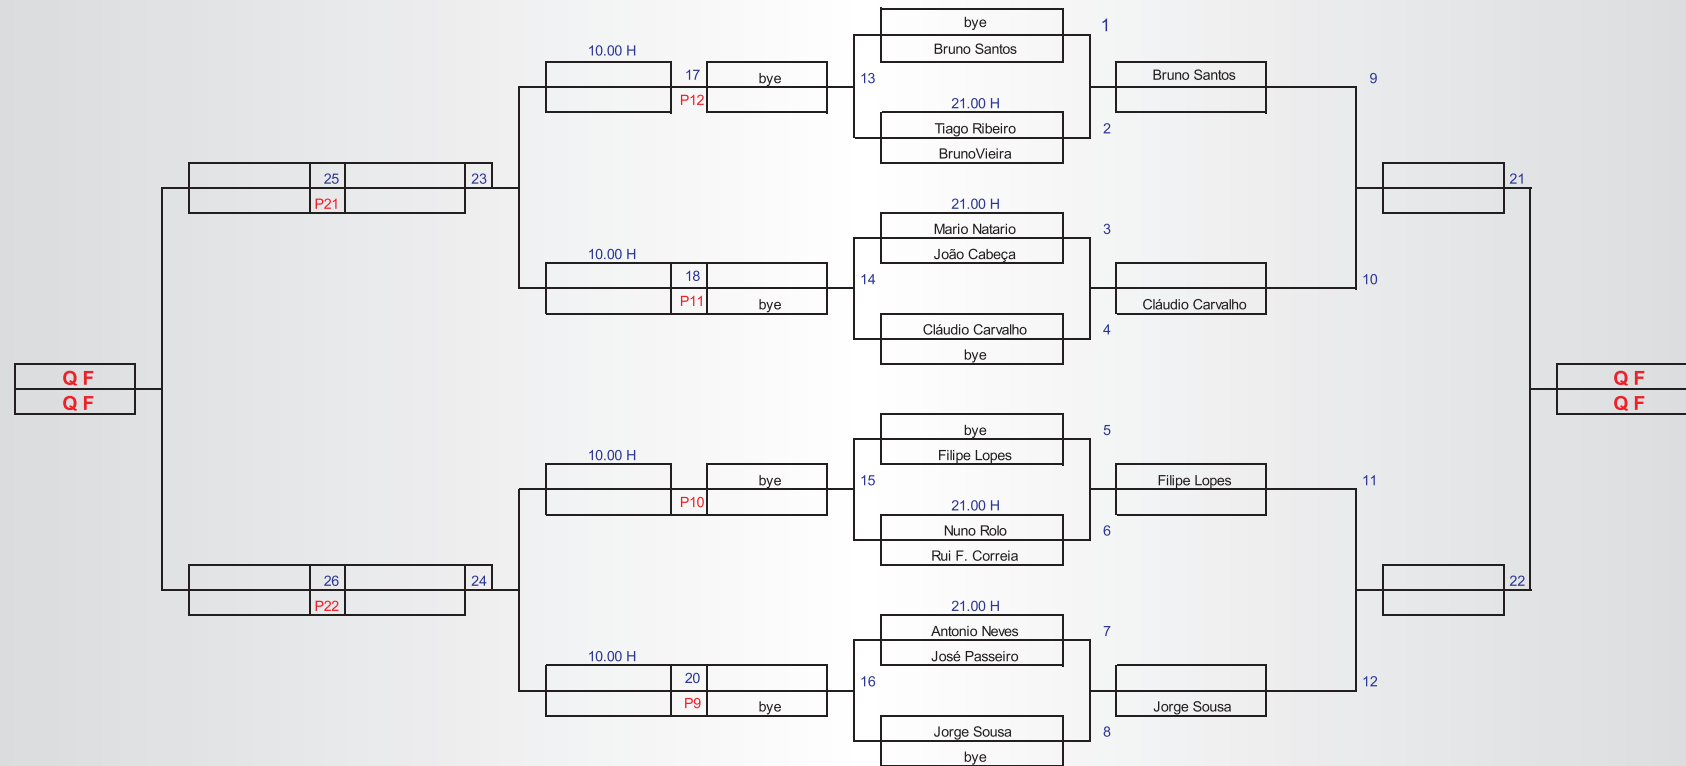

Open Feminino Pro-Pool Fase Final 2010 - 2011

Open Regulares Pro-Pool Fase Final 2010 - 2011

U.S. Open 10 Ball 2011

Apuramento Pro-Pool

Open Pro-Pool Fase Final 2010 - 2011

Pro-Pool Fase Final Equipas 2010 - 2011

Apuramento Open Pro-Pool Fase Final 2010 - 2011 Quadro A

Apuramento Open Pro-Pool Fase Final 2010 - 2011 Quadro B

Apuramento Open Pro-Pool Fase Final 2010 - 2011 Quadro C

Apuramento Open Pro-Pool Fase Final 2010 - 2011 Quadro D