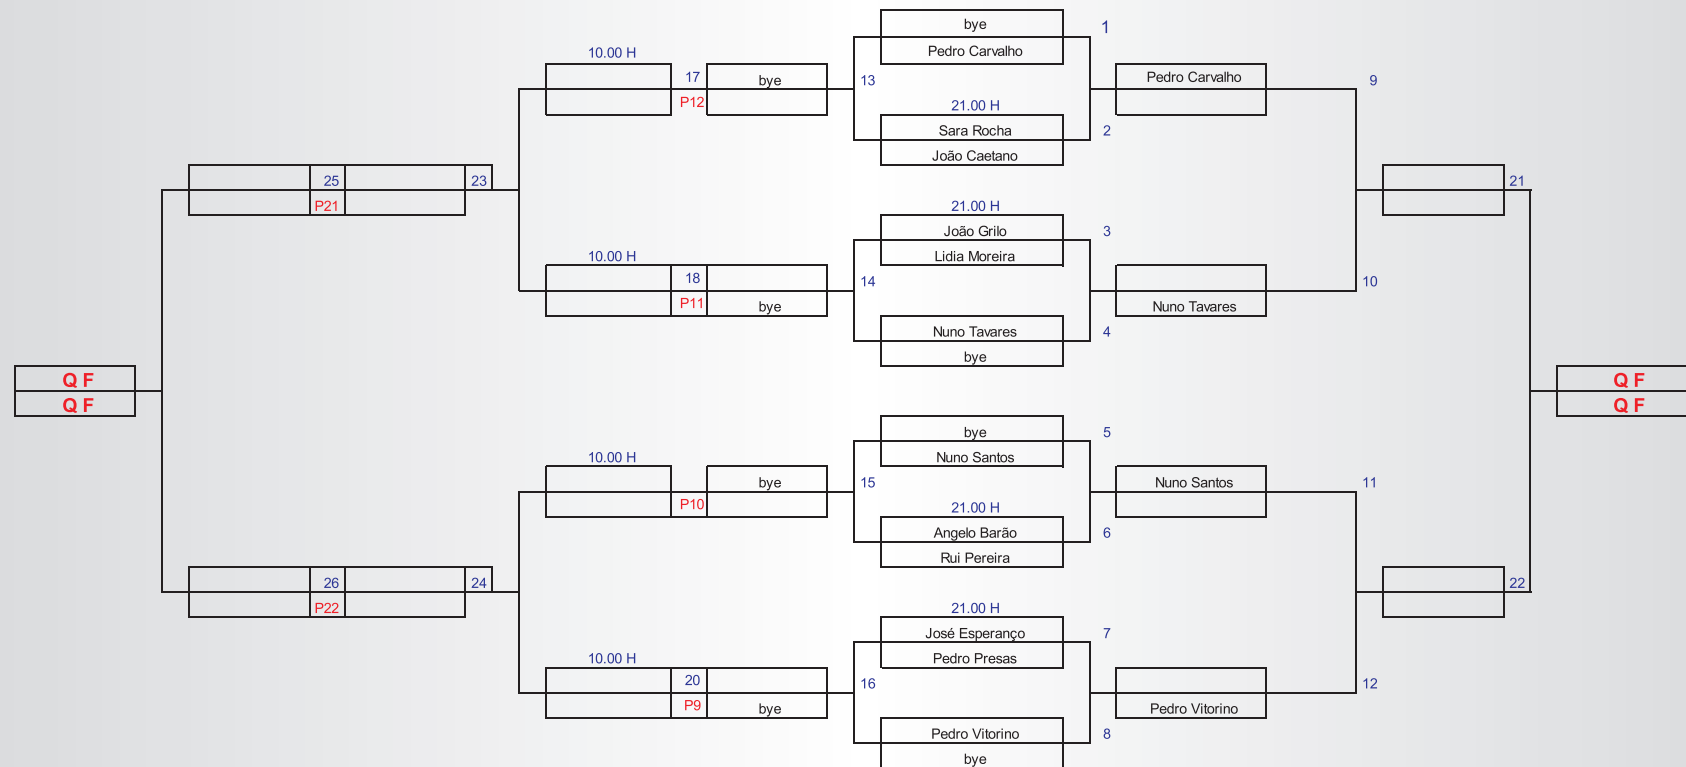

Open Feminino Pro-Pool Fase Final 2010 - 2011

Open Regulares Pro-Pool Fase Final 2010 - 2011

U.S. Open 10 Ball 2011

Apuramento Pro-Pool

Open Pro-Pool Fase Final 2010 - 2011

Pro-Pool Fase Final Equipas 2010 - 2011

Apuramento Open Pro-Pool Fase Final 2010 - 2011 Quadro A

Apuramento Open Pro-Pool Fase Final 2010 - 2011 Quadro B

Apuramento Open Pro-Pool Fase Final 2010 - 2011 Quadro C

Apuramento Open Pro-Pool Fase Final 2010 - 2011 Quadro D