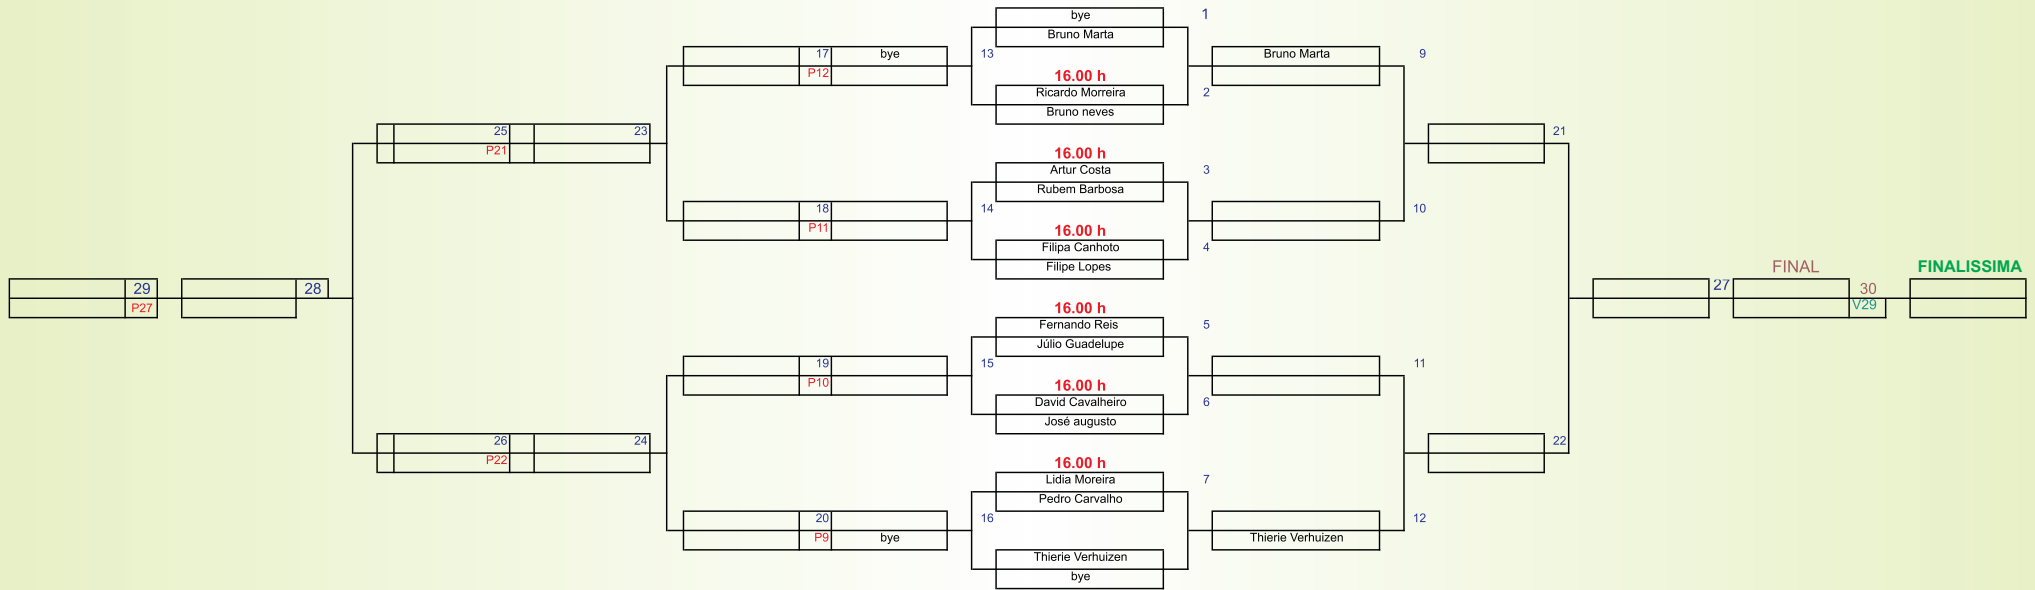

Open Feminino Pro-Pool Fase Final 2010 - 2011

Open Regulares Pro-Pool Fase Final 2010 - 2011

U.S. Open 10 Ball 2011

Apuramento Pro-Pool

Open Pro-Pool Fase Final 2010 - 2011

Pro-Pool Fase Final Equipas 2010 - 2011

Apuramento Open Pro-Pool Fase Final 2010 - 2011 Quadro A

Apuramento Open Pro-Pool Fase Final 2010 - 2011 Quadro B

Apuramento Open Pro-Pool Fase Final 2010 - 2011 Quadro C

Apuramento Open Pro-Pool Fase Final 2010 - 2011 Quadro D