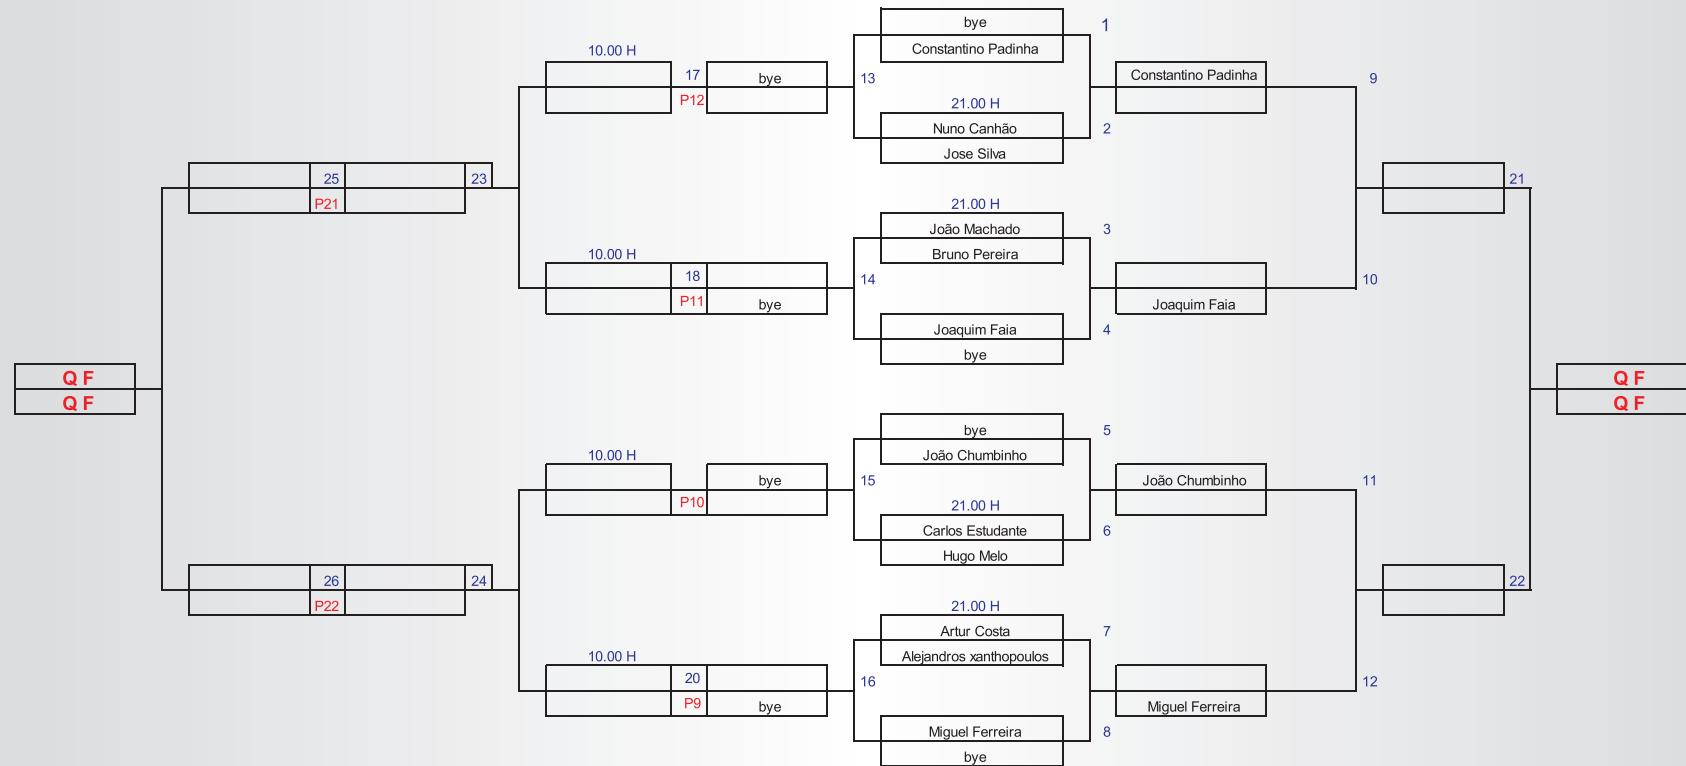

Open Feminino Pro-Pool Fase Final 2010 - 2011

Open Regulares Pro-Pool Fase Final 2010 - 2011

U.S. Open 10 Ball 2011

Apuramento Pro-Pool

Open Pro-Pool Fase Final 2010 - 2011

Pro-Pool Fase Final Equipas 2010 - 2011

Apuramento Open Pro-Pool Fase Final 2010 - 2011 Quadro A

Apuramento Open Pro-Pool Fase Final 2010 - 2011 Quadro B

Apuramento Open Pro-Pool Fase Final 2010 - 2011 Quadro C

Apuramento Open Pro-Pool Fase Final 2010 - 2011 Quadro D