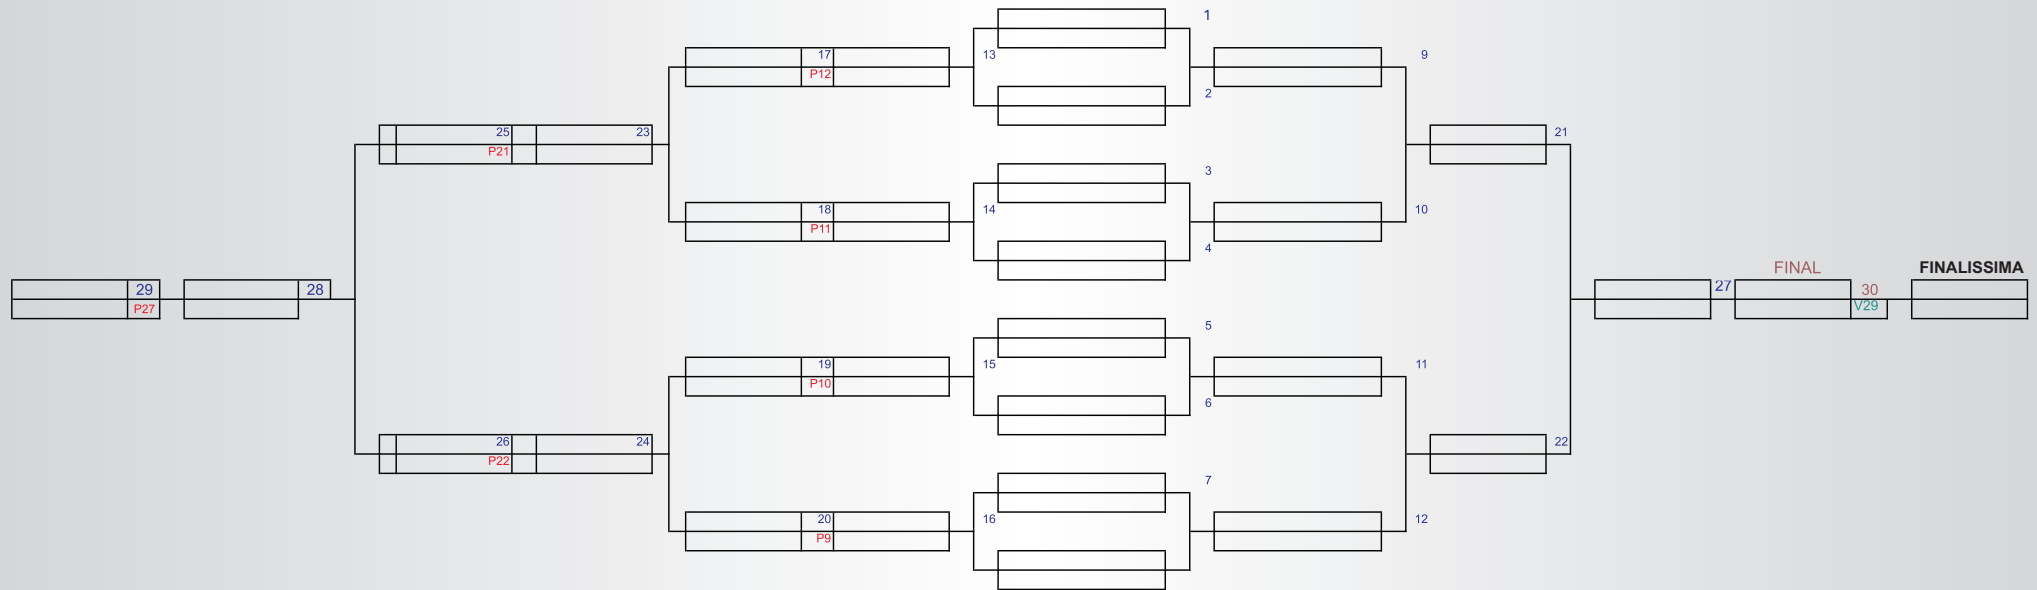

Open Feminino Pro-Pool Fase Final 2010 - 2011

Open Regulares Pro-Pool Fase Final 2010 - 2011

U.S. Open 10 Ball 2011

Apuramento Pro-Pool

Open Pro-Pool Fase Final 2010 - 2011

Pro-Pool Fase Final Equipas 2010 - 2011

Apuramento Open Pro-Pool Fase Final 2010 - 2011 Quadro A

Apuramento Open Pro-Pool Fase Final 2010 - 2011 Quadro B

Apuramento Open Pro-Pool Fase Final 2010 - 2011 Quadro C

Apuramento Open Pro-Pool Fase Final 2010 - 2011 Quadro D