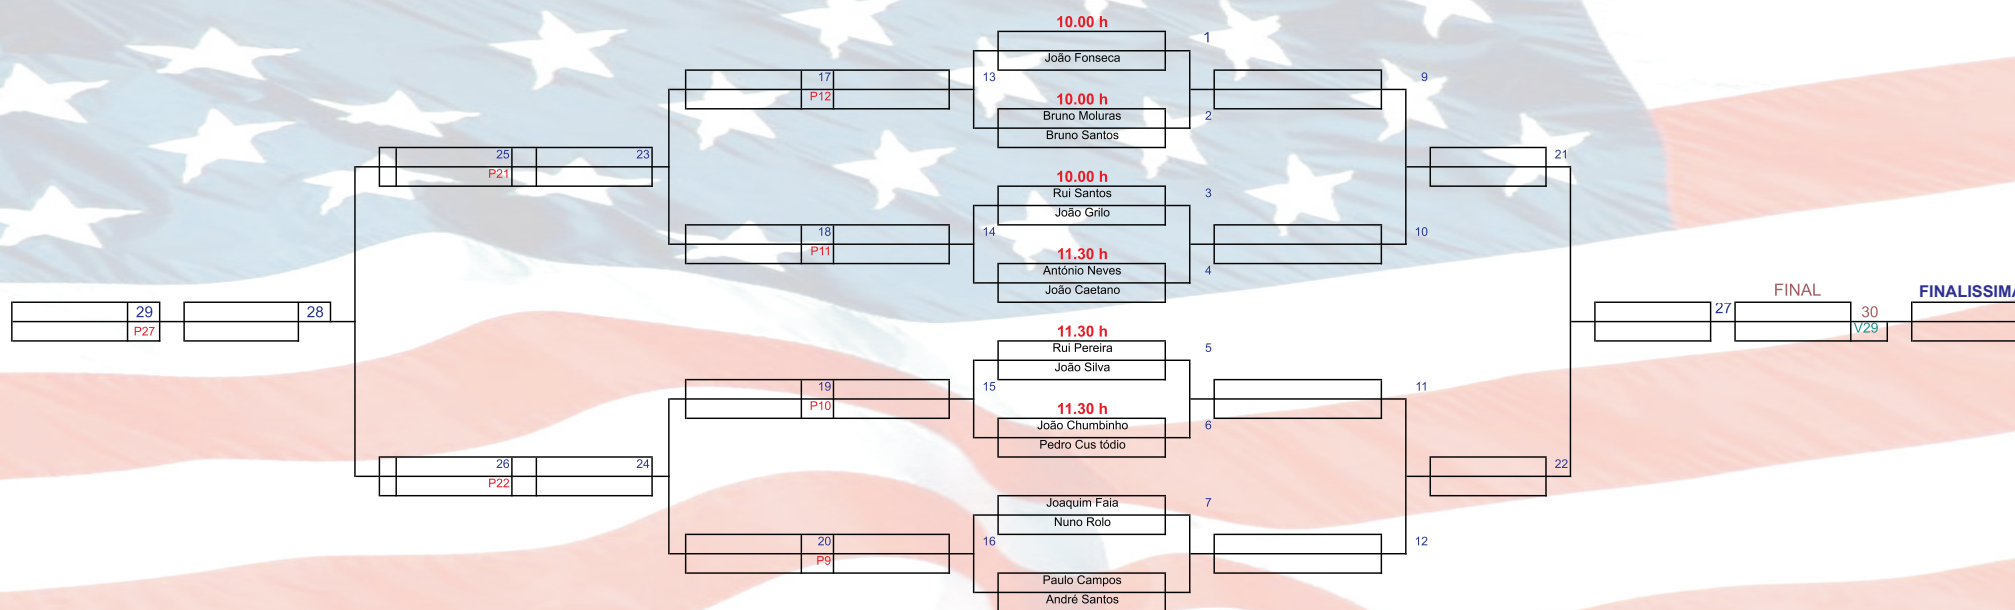

Open Feminino Pro-Pool Fase Final 2010 - 2011

Open Regulares Pro-Pool Fase Final 2010 - 2011

U.S. Open 10 Ball 2011

Apuramento Pro-Pool

Open Pro-Pool Fase Final 2010 - 2011

Pro-Pool Fase Final Equipas 2010 - 2011

Apuramento Open Pro-Pool Fase Final 2010 - 2011 Quadro A

Apuramento Open Pro-Pool Fase Final 2010 - 2011 Quadro B

Apuramento Open Pro-Pool Fase Final 2010 - 2011 Quadro C

Apuramento Open Pro-Pool Fase Final 2010 - 2011 Quadro D